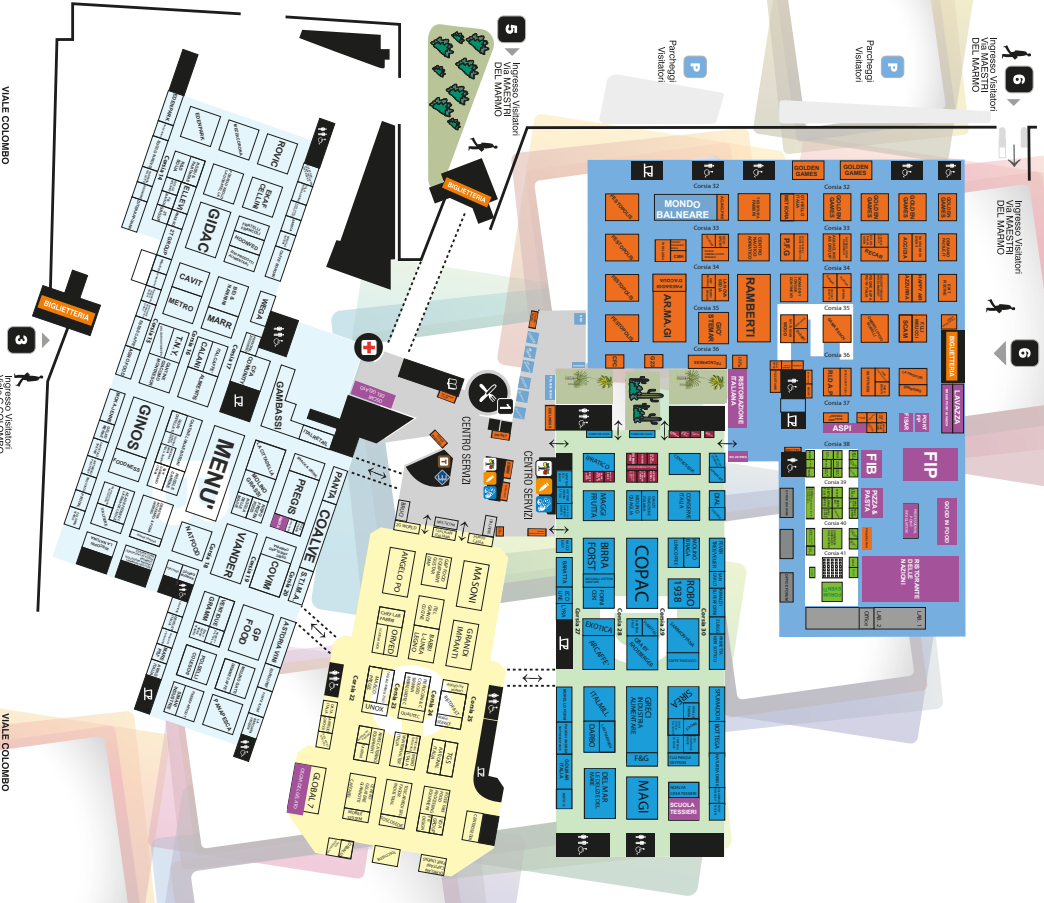

VIA MAESTRI DEL MARMO

- Tirreno C.T.
- Tirreno C.T.
- Tirreno C.T.
- Balmearia/Tirreno C.T.
- Ristorante
- Bar
- Servizi
- Sale Convegno Benini, Canova Michelangeli ("Prano")
- Fotocopie e Fax
- Ufficio Fiera
- Ufficio Tecnico
- Ufficio Amministrazione Tirreno Trade Balmearia
- Tabacchi
- Primo Soccorso
- Sportello Bancomat
- Ingresso Via Maestri del Marmo
- Ingresso Via Maestri del Marmo
- Ingresso Viale Colombo