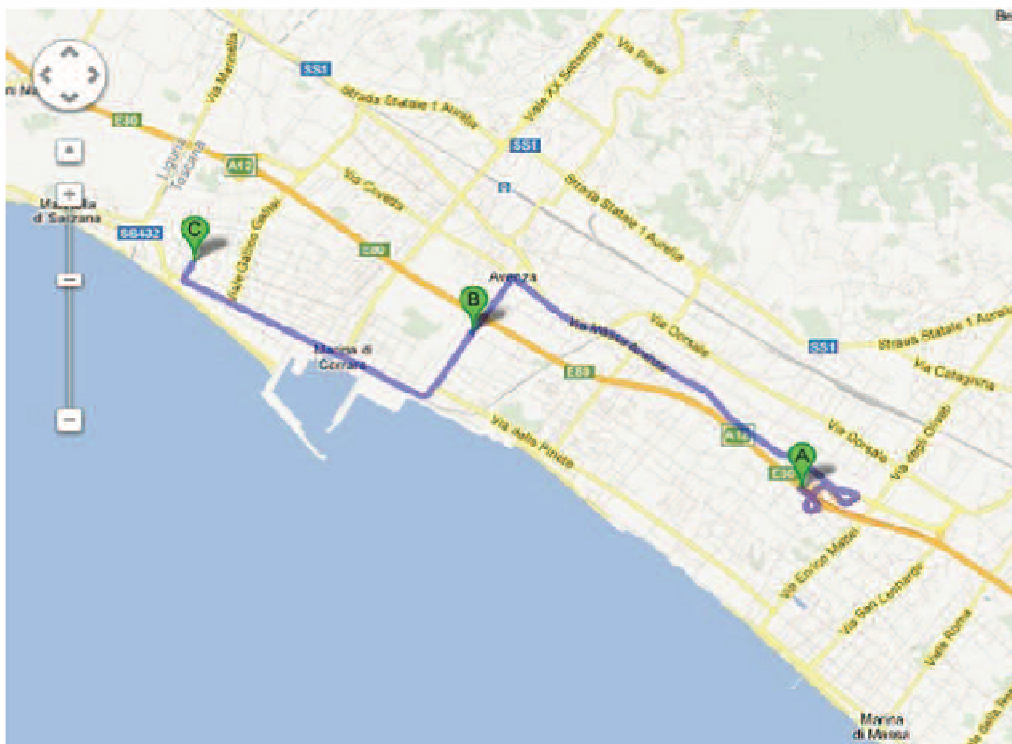

COMUNICAZIONE DIVIETO DI TRANSITO A VEICOLI SUPERIORI ALLE 5 TON

Gentili Espositori ed Allestitori

Vi portiamo a conoscenza che la viabilità dall'uscita di Carrara dell'autostrada A12 GE-LI per raggiungere il Complesso Fieristico di CarraraFiere ha subito importanti modifiche riguardanti il transito dei veicoli trasporto merci.

Nello specifico è stato posto DIVIETO DI TRANSITO A VEICOLI SUPERIORI ALLE 5 TON dall'uscita autostradale di Carrara e per tutto il Viale Galileo Galilei mentre RIMANE INVARIATO PER I MEZZI DI MINORE PORTATA.

A - Procedi in direzione sudest su A12

2. Prendi l'uscita Massa, alla rotonda quarta uscita, verso Via Massa Avenza

3. Prosegui su Via Massa Avenza, segui le indicazioni per Avenza

5. Svolta leggermente a sinistra e imbocca Via Berneri

B - Al semaforo svolta a sinistra e imbocca Viale D. Zaccagna

(fino a qui circa 8 min)

6. Procedi in direzione sudovest da Viale D. Zaccagna verso Via delle Pinete

7. Svolta a destra e imbocca Viale Giovanni da Verrazzano